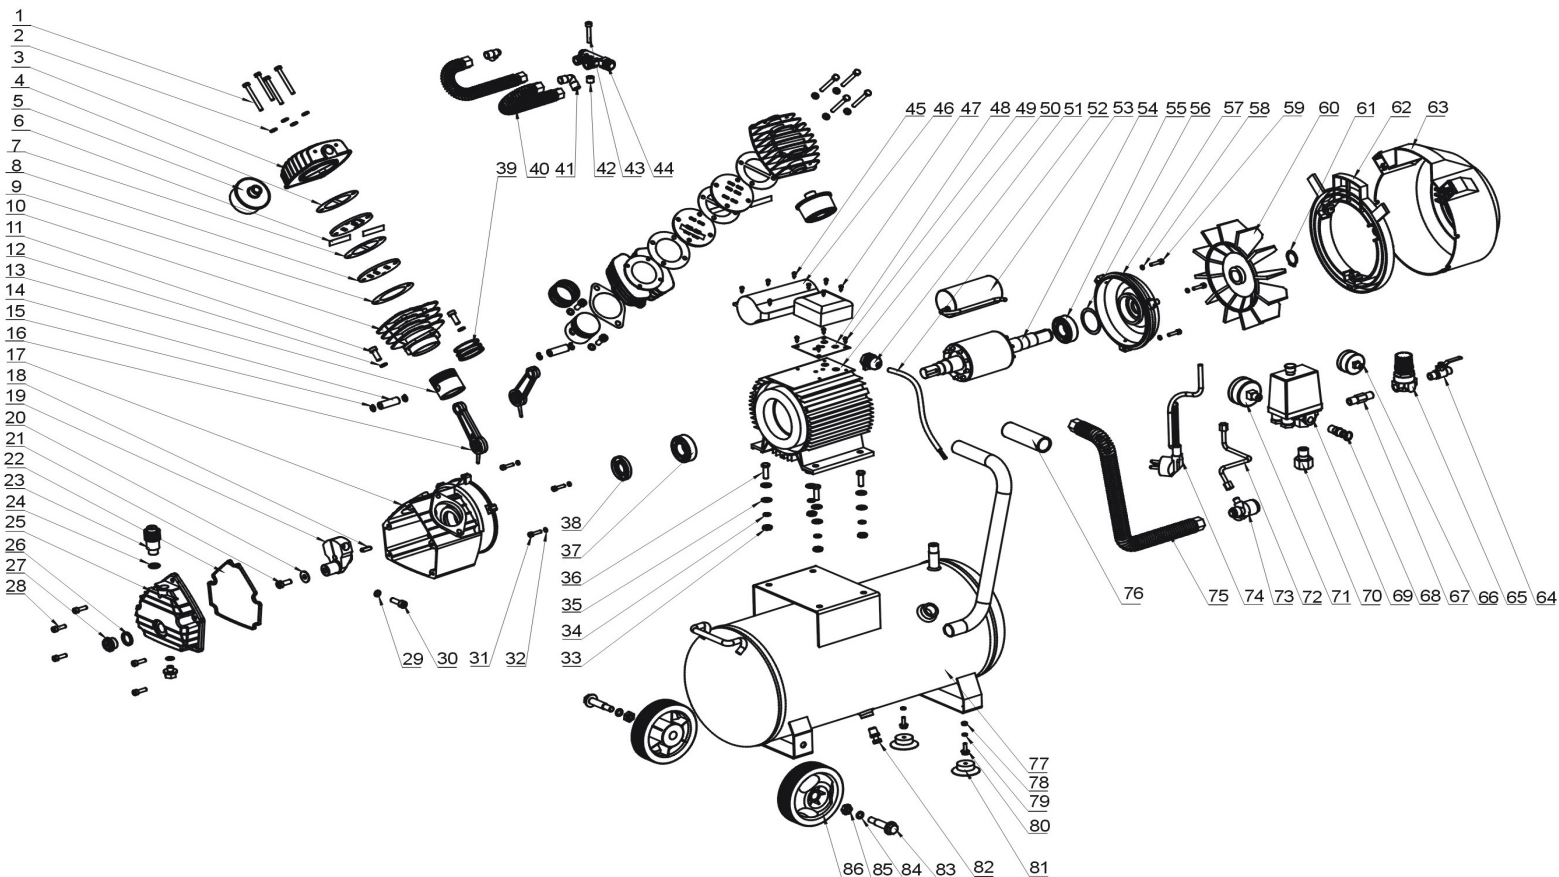

VX 50/402 КОМПРЕССОР

АРТИКУЛ: 525 30 6315

РЕЛИЗ: 08.2015

ДЕТАЛИРОВКА ИЗДЕЛИЯ

PATRIOT

#	артикул 1С	наименование	кол.
1	006030484	Болт с шестигранной головкой	8
2	006030485	Шайба стопорная	8
3	006030486	Головка цилиндра	2
4	006030487	Прокладка головки цилиндра	2
5	006030488	Фильтр воздушный	2
6	006030489	Впускной клапан	2
7	006030490	Прокладка клапана	2
8	006030491	Пластинчатый клапан	2
9	006030492	Прокладка цилиндра	2
10	006030493	Цилиндр	2
11	006030494	Болт с шестигранной головкой	4
12	006030495	Шайба стопорная	4
13	006030496	Поршень	2
14	006030497	Поршневой палец	2
15	006030498	Стопорное кольцо	4
16	006030499	Шатун	2
17	006030500	Картер	1
18	006030501	Винт	1
19	006030502	Коленвал	1
20	006030503	Шайба стопорная	1
21	006030504	Винт	1
22	006030505	Уплотнение крышки	1
23	006030506	Крышка маслосливной горловины	1
24	006030507	Прокладка маслосливной горловины	1
25	006030508	Крышка катера	1
26	006030509	Уплотнитель	1
27	006030510	Сальник	1